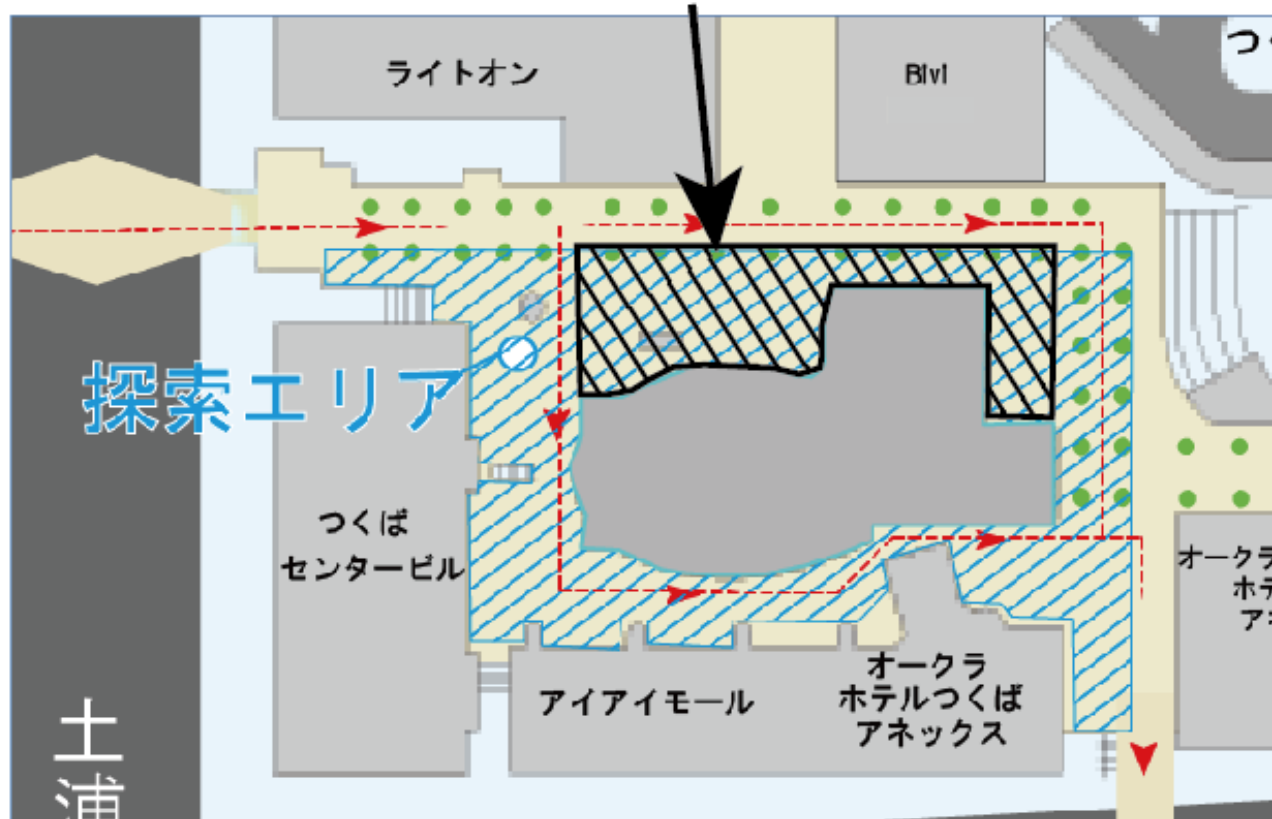

10月16日(金)、17日(土) 走行注意エリア(黒枠線内)

センター広場にてイベント開催中につき、該当エリアでのロボットの走行には十分ご注意ください。

(探索対象は黒枠線内には配置していません。)