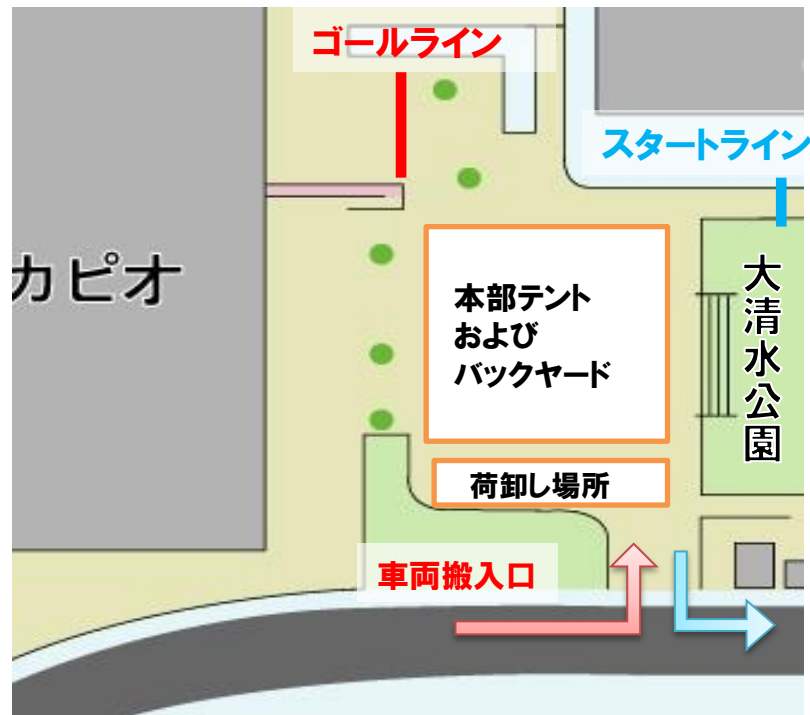

くば市消費
生活センター

西武百貨店
筑波店

大清水
公園西

本部テント
バックヤード、荷卸し場所

大清水公園内多目的広場

車両
搬入口

OSIつくば
吾妻2

7

吾妻1
丁目南

吾妻一丁目
住宅604

(株)みずほ銀行
つくば支店

つくば・さくら
団地901

大清水公園

エスペリア
つくば竹園

1丁目

つくば
カピオ

10

カフェ
ベルガ

つくば市国際
交流協会

千年の宴
筑波学園店

ANNEX
つくば学園店

※大清水公園内多目的広場、拡大図

カピオ

デイズタウン
つくば

9

竹園公園

さと
ば店

Qつくば本店

足利銀行
つくば支店

つくば学園
クリニック

コナン販売

24

コートダ
ニ

竹園
児童