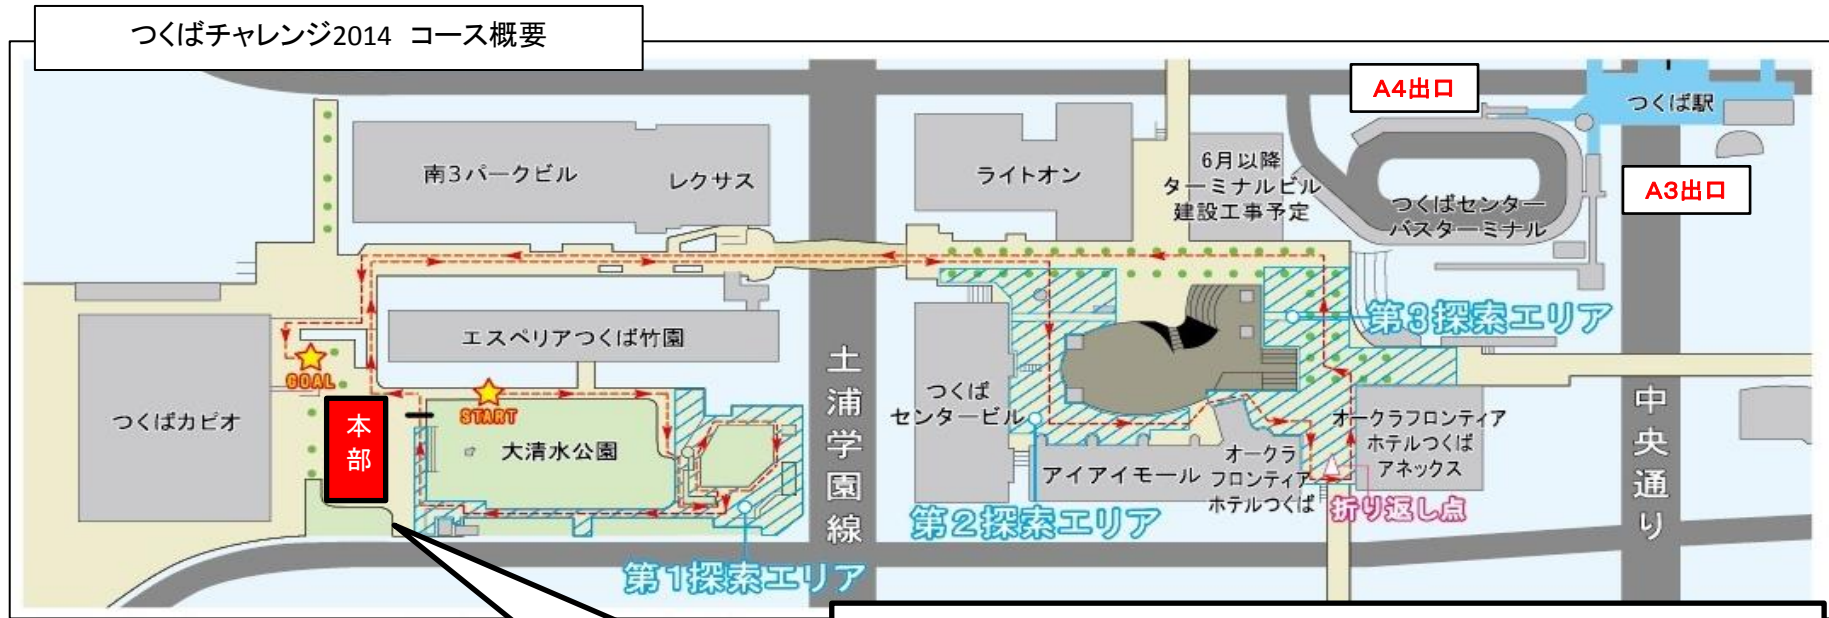

【つくばチャレンジ2014 本部受付場所】

【アクセス】
TXつくばエクスプレス「つくば駅」下車
「A3」出口より徒歩10分

つくばチャレンジ2014
TSUKUBACHALLENGE 2014

本走行スケジュール

11:00	開会式
11:30~14:03	本走行(3分おきに出走)
16:00	記録発表及び閉会式